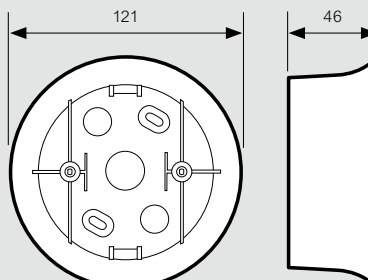

Détecteurs faux plafond

Installé dans une boîte murale

Installé dans faux-plafond

Réf.	A (mm)	B (mm)	C (mm)	D (mm)	E (mm)	F (mm)	G (mm)	H (mm)	I (mm)	L (mm)
BMSE3001	102	R:51	50	52,3	51,5	37	102	53,74	55,6	47
BMSE3003	120,72	R:60,36	50	52,3	51,5	37	120,72	53,74	62,27	47

Boîtes

502E

PB502

Fixation saillie pour détecteur faux-plafond

0488 74

0488 75