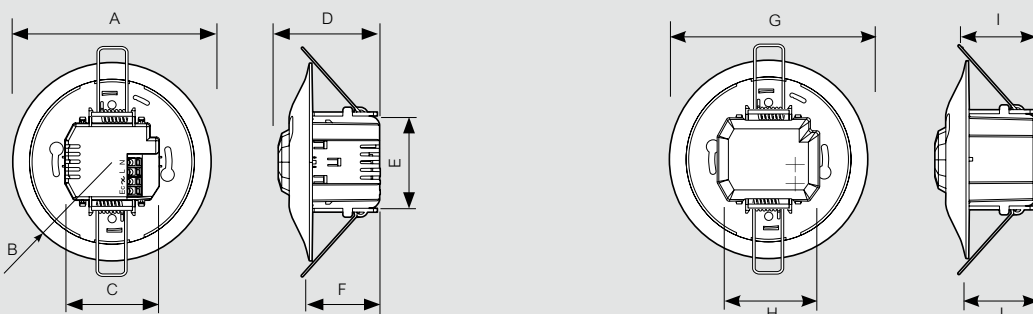

MyHOME® domotique - BUS

automatisme - détecteurs de mouvements

■ Dimensions

Détecteurs de mouvements montage apparent

Réf.	A (mm)	B (mm)	C (mm)
BMSE2001	91	115,86	69,6
BMSE2002	91	115,86	69,6
BMSE2004	91	115,86	69,6
BMSE2005	91	115,86	69,6
BMSE2006	104	166	82

Détecteurs faux plafond

Installé dans une boîte murale

Installé dans faux-plafond

Réf.	A (mm)	B (mm)	C (mm)	D (mm)	E (mm)	F (mm)	G (mm)	H (mm)	I (mm)	L (mm)
BMSE3001	102	R:51	50	52,3	51,5	37	102	53,74	55,6	47
BMSE3003	120,72	R:60,36	50	52,3	51,5	37	120,72	53,74	62,27	47