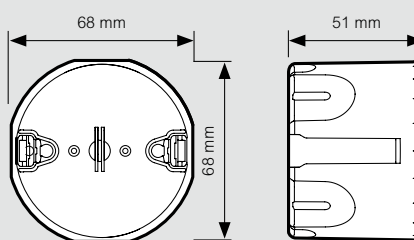

MyHOME® domotique - BUS

automatisme - détecteurs de mouvements

■ Dimensions

Détecteurs de mouvements montage apparent

Réf.	A (mm)	B (mm)	C (mm)
BMSE2001	91	115,86	69,6
BMSE2002	91	115,86	69,6
BMSE2004	91	115,86	69,6
BMSE2005	91	115,86	69,6
BMSE2006	104	166	82

Détecteurs faux plafond

Installé dans une boîte murale

Installé dans faux-plafond

Réf.	A (mm)	B (mm)	C (mm)	D (mm)	E (mm)	F (mm)	G (mm)	H (mm)	I (mm)	L (mm)
BMSE3001	102	R:51	50	52,3	51,5	37	102	53,74	55,6	47
BMSE3003	120,72	R:60,36	50	52,3	51,5	37	120,72	53,74	62,27	47

Boîtes

502E

PB502

Fixation saillie pour détecteur faux-plafond

0488 74

0488 75