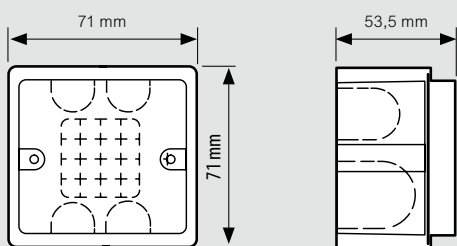

Boîtes

502E