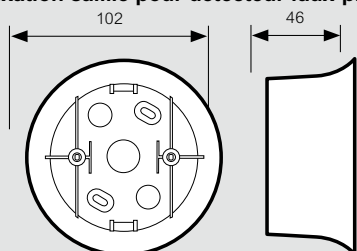

Détecteurs faux plafond

Installé dans une boîte murale

Installé dans faux-plafond

Réf.	A (mm)	B (mm)	C (mm)	D (mm)	E (mm)	F (mm)	G (mm)	H (mm)	I (mm)	L (mm)
BMSE3001	102	R:51	50	52,3	51,5	37	102	53,74	55,6	47
BMSE3003	120,72	R:60,36	50	52,3	51,5	37	120,72	53,74	62,27	47

Boîtes

502E

PB502

Fixation saillie pour détecteur faux-plafond

0488 74

0488 75