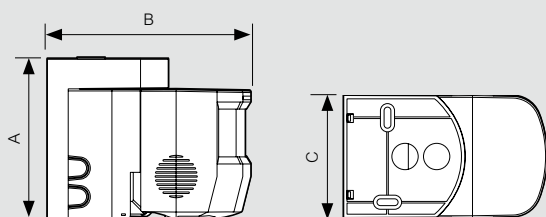

MyHOME® domotique - BUS

automatisme - détecteurs de mouvements

■ Dimensions

Détecteurs de mouvements montage apparent

Réf.	A (mm)	B (mm)	C (mm)
BMSE2001	91	115,86	69,6
BMSE2002	91	115,86	69,6
BMSE2004	91	115,86	69,6
BMSE2005	91	115,86	69,6
BMSE2006	104	166	82

Détecteurs faux plafond

Installé dans une boîte murale

Installé dans faux-plafond

Réf.	A (mm)	B (mm)	C (mm)	D (mm)	E (mm)	F (mm)	G (mm)	H (mm)	I (mm)	L (mm)
BMSE3001	102	R:51	50	52,3	51,5	37	102	53,74	55,6	47
BMSE3003	120,72	R:60,36	50	52,3	51,5	37	120,72	53,74	62,27	47