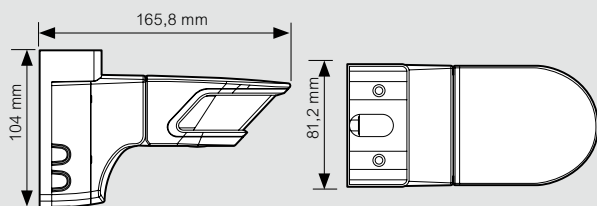

MyHOME® domotique - BUS

automatisme - détecteurs de mouvements

■ Dimensions

Détecteurs de mouvements montage apparent

Réf.	A (mm)	B (mm)	C (mm)
BMSE2001	91	115,86	69,6
BMSE2002	91	115,86	69,6
BMSE2004	91	115,86	69,6
BMSE2005	91	115,86	69,6
BMSE2006	104	166	82

Détecteurs faux plafond

Installé dans une boîte murale

Installé dans faux-plafond

Réf.	A (mm)	B (mm)	C (mm)	D (mm)	E (mm)	F (mm)	G (mm)	H (mm)	I (mm)	L (mm)
BMSE3001	102	R:51	50	52,3	51,5	37	102	53,74	55,6	47
BMSE3003	120,72	R:60,36	50	52,3	51,5	37	120,72	53,74	62,27	47