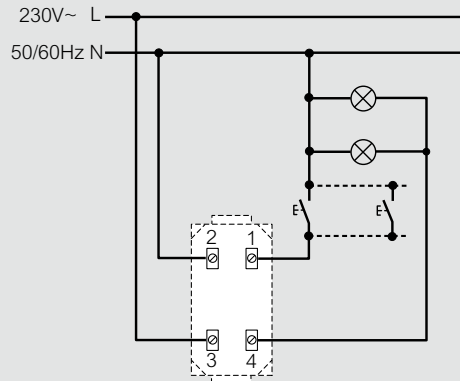

Axolute

andere Steuerungen

HD4331V230

VE	Art.	Fernschaltrelais
		Fernschaltrelais 10 AX 250 V a.c - 3-Leiteranschluss 2-Module
1	HD4331V230	○ White
1	HC4331/230	● Aluminium
1	HS4331/230	● Anthrazit
		Fernschaltrelais 10 AX 250 V a.c - 3-/4-Leiteranschluss - 1-Modul
1	HD4332V230	○ White
1	HC4332/230	● Aluminium
1	HS4332/230	● Anthrazit

Axolute

andere Steuerungen

Anschlussarten Fernschaltrelais:

3-Leiteranschluss: für Art.Nr.HD4331V230, HC/HS4331/230 - HD4332V230, HC/HS4332/230⁽¹⁾

(1) Orientierungslicht bei Art.Nr. HD4332V230 - HC/HS4332/230 nicht möglich.

4-Leiteranschluss: für Art.Nr.HD4332V230 - HC/HS4332/230