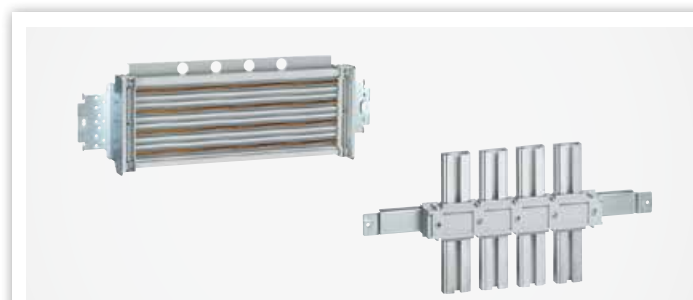

Les coffrets / armoires XL³ 800

Des coffrets et armoires équipables

- Équipables (24 et 36 modules)
  - IP 43 jusqu'à 800A, livrés à plat avec montants fonctionnels
  - IP 55 jusqu'à 630A, livrés sans flancs latéraux

- La répartition standard
  - Borniers, peignes, supports jeux de barres plates, répartiteurs, lexiclic

+ RÉPARTITION OPTIMISÉE HX³/VX³

► Répartiteurs de rangée, jeux de barres aluminium et kits de raccordement (voir p. 199 à p. 216)

XL³ 800 coffrets et armoires de distribution

choix des équipements