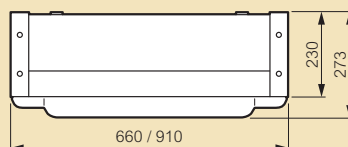

■ Cotes d'encombrement

Coffrets

Coffrets avec gaine à câbles interne

Armoires Gaines externes

Armoires avec gaine à câbles interne

(1) Largeur plastronnable

IP 40-43

Réf.	Dimensions externes (mm)		
	L	H	P
Coffrets			
0204 01	660	1050	230
0204 02	660	1250	230
0204 06	910	1050	230
0204 07	910	1250	230
Armoires			
0204 03	660	1550	230
0204 04	660	1950	230
0204 08	910	1550	230
0204 09	910	1950	230
Gaines ext.			
0204 23	460	1550	230
0204 24	460	1950	230

IP 55

Réf.	Dimensions externes (mm)		
	L	H	P
Coffrets			
0204 51	700	1095	225
0204 52	700	1295	225
0204 56	950	1095	225
0204 57	950	1295	225
Armoires			
0204 53	700	1595	225
0204 54	700	1995	225
0204 58	950	1595	225
0204 59	950	1995	225
Gaines ext.			
0204 73	500	1595	225
0204 74	500	1995	225