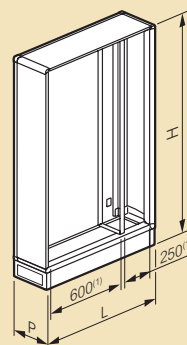

⁽¹⁾ Plastron fourni dans le kit

⁽²⁾ Si montage de caches bornes, utiliser plastron hauteur 400mm réf. 0209 27

XL³ 800

accessoires et plastrons (suite)

0209 59

0209 45

Emb.	Réf.		Plastrons pleins métal
			¼ de tour Permettent la préhension et le plombage Hauteur (mm)
	24 modules		
1	0208 40		50
1	0208 41		100
1	0208 42		150
1	0208 43		200
1	0208 44		300
1	0208 45		400
1	0208 46		600
			A vis imperdables Charnières réf. 0209 59 en option Hauteur (mm)
	24 modules	36 modules	
1	0209 40	0209 90	50
1	0209 41	0209 91	100
1	0209 42	0209 92	150
1	0209 43	0209 93	200
1	0209 44	0209 94	300
1	0209 45	0209 95	400
1	0209 46	0209 96	600
1	0209 59		Charnières Jeu de 2 charnières Se fixent sur les plastrons à vis
			Obturateurs Pour plastron métallique ou isolant 24 modules, bandeau lisse, découpable 18 modules séparables par module ou 1/2 module
20	0200 51		
10	0016 65		
			Porte-repère adhésif clipsable Livré avec planche d'étiquettes pour repérage des rangées sur plastron
10	0203 99		

■ Cotes d'encombrement

Coffrets

Coffrets avec gaine à câbles interne

Armoires Gaines externes

Armoires avec gaine à câbles interne

(1) Largeur plastronnable

IP 40-43

Réf.	Dimensions externes (mm)		
	L	H	P
Coffrets			
0204 01	660	1050	230
0204 02	660	1250	230
0204 06	910	1050	230
0204 07	910	1250	230
Armoires			
0204 03	660	1550	230
0204 04	660	1950	230
0204 08	910	1550	230
0204 09	910	1950	230
Gaines ext.			
0204 23	460	1550	230
0204 24	460	1950	230

IP 55

Réf.	Dimensions externes (mm)		
	L	H	P
Coffrets			
0204 51	700	1095	225
0204 52	700	1295	225
0204 56	950	1095	225
0204 57	950	1295	225
Armoires			
0204 53	700	1595	225
0204 54	700	1995	225
0204 58	950	1595	225
0204 59	950	1995	225
Gaines ext.			
0204 73	500	1595	225
0204 74	500	1995	225