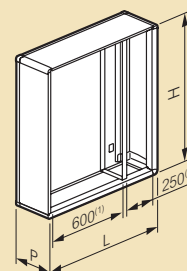

⁽¹⁾ Plastron fourni dans le kit

⁽²⁾ Si montage de caches bornes, utiliser plastron hauteur 400mm réf. 0209 27

XL³ 800

accessoires et plastrons (suite)

0209 59

0209 45

Emb.	Réf.		Plastrons pleins métal
			¼ de tour Permettent la préhension et le plombage Hauteur (mm)
	24 modules		
1	0208 40		50
1	0208 41		100
1	0208 42		150
1	0208 43		200
1	0208 44		300
1	0208 45		400
1	0208 46		600
			A vis imperdables Charnières réf. 0209 59 en option Hauteur (mm)
	24 modules	36 modules	
1	0209 40	0209 90	50
1	0209 41	0209 91	100
1	0209 42	0209 92	150
1	0209 43	0209 93	200
1	0209 44	0209 94	300
1	0209 45	0209 95	400
1	0209 46	0209 96	600
1	0209 59		Charnières Jeu de 2 charnières Se fixent sur les plastrons à vis
			Obturateurs Pour plastron métallique ou isolant 24 modules, bandeau lisse, découpable 18 modules séparables par module ou 1/2 module
20	0200 51		
10	0016 65		
			Porte-repère adhésif clipsable Livré avec planche d'étiquettes pour repérage des rangées sur plastron
10	0203 99		

Emb.	Réf.		Plastrons d'aération
			Facilitent l'aération naturelle A vis Hauteur 200mm
	24 modules	36 modules	
1	0209 49	0209 99	

XL³ 800

coffrets et armoires de distribution, caractéristiques techniques

■ Cotes d'encombrement

Coffrets

Coffrets avec gaine à câbles interne

Armoires Gaines externes

Armoires avec gaine à câbles interne

(1) Largeur plastronnable

IP 40-43

Réf.	Dimensions externes (mm)		
	L	H	P
Coffrets			
0204 01	660	1050	230
0204 02	660	1250	230
0204 06	910	1050	230
0204 07	910	1250	230
Armoires			
0204 03	660	1550	230
0204 04	660	1950	230
0204 08	910	1550	230
0204 09	910	1950	230
Gaines ext.			
0204 23	460	1550	230
0204 24	460	1950	230

IP 55

Réf.	Dimensions externes (mm)		
	L	H	P
Coffrets			
0204 51	700	1095	225
0204 52	700	1295	225
0204 56	950	1095	225
0204 57	950	1295	225
Armoires			
0204 53	700	1595	225
0204 54	700	1995	225
0204 58	950	1595	225
0204 59	950	1995	225
Gaines ext.			
0204 73	500	1595	225
0204 74	500	1995	225