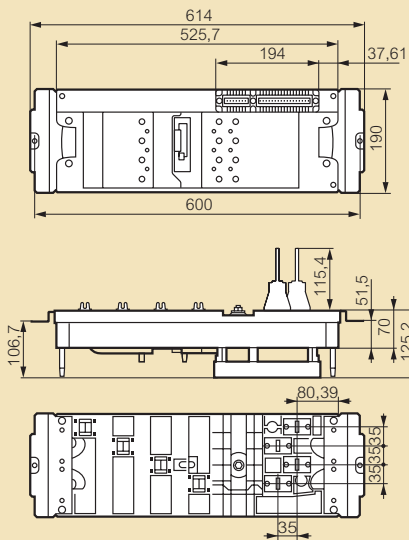

Jeux de barres verticales alu

VX³ IS 2000A, exemples d'installation

■ Dimensions (mm)

Bases pour DPX³ 160

Bases pour DPX³ 250

Bases pour DPX³ 630