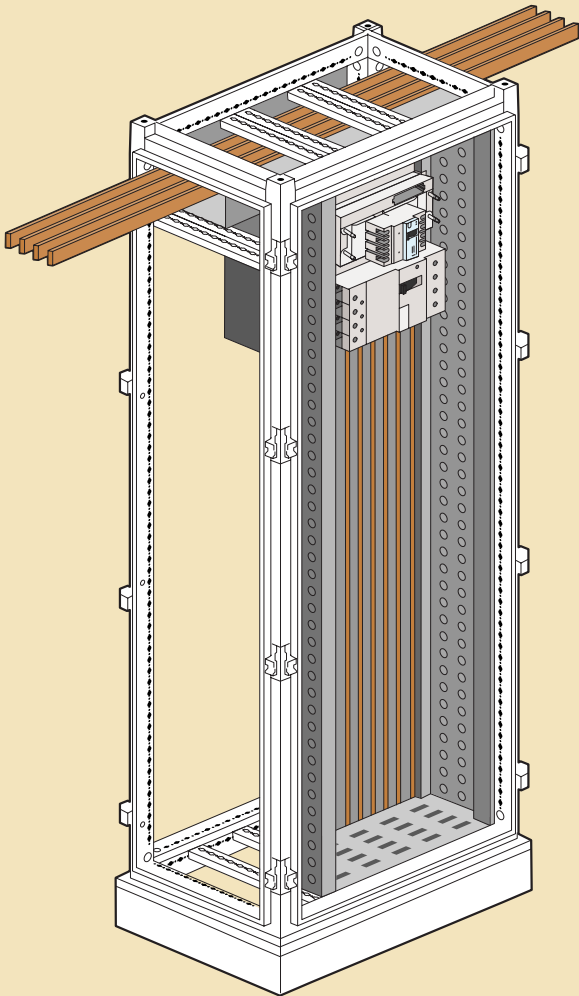

Jeux de barres verticales alu

VX³ IS 2000A, exemples d'installation

■ Dimensions (mm)

Bases pour DPX³ 160

Bases pour DPX³ 250

Bases pour DPX³ 630