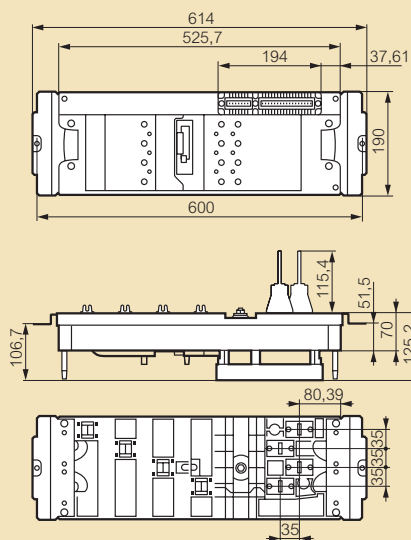

Jeux de barres verticales alu

VX³ IS 2000A, exemples d'installation

■ Dimensions (mm)

Bases pour DPX³ 160

Bases pour DPX³ 250

Bases pour DPX³ 630