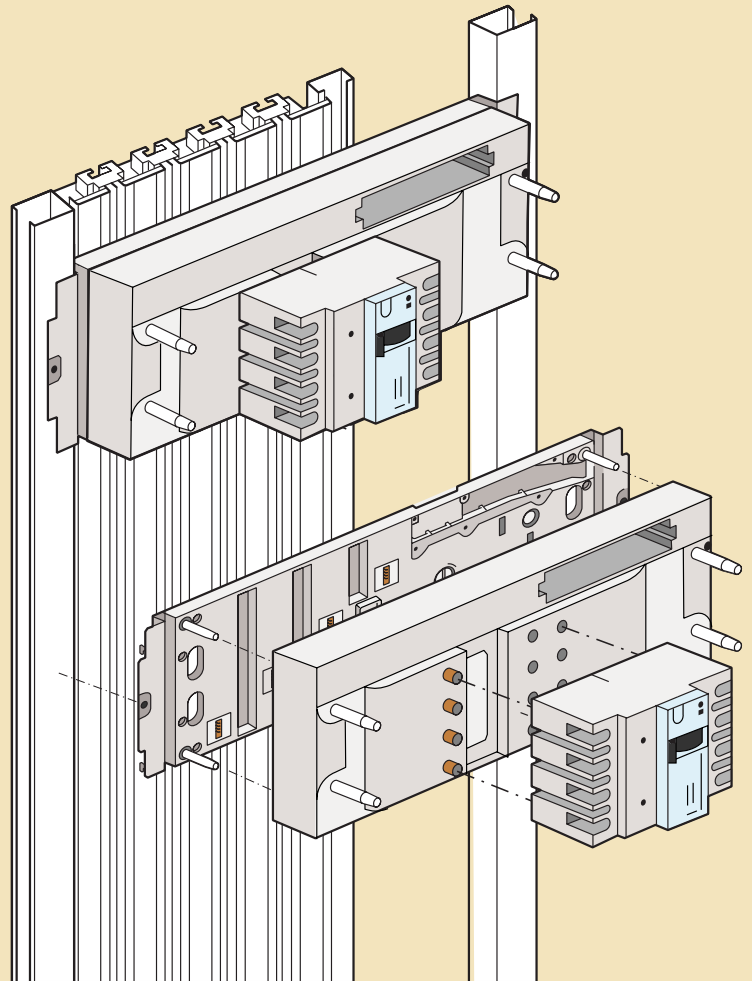

Jeux de barres verticales alu

VX³ IS 2000A, exemples d'installation

■ Dimensions (mm)

Bases pour DPX³ 160

Bases pour DPX³ 250

Bases pour DPX³ 630