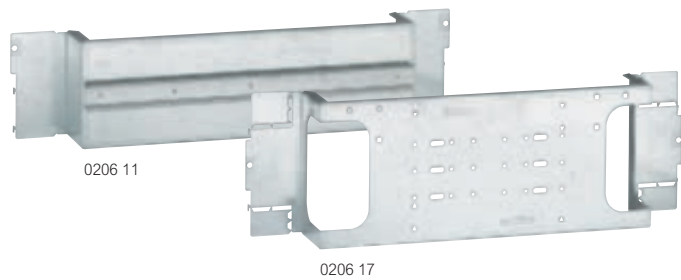

XL³ 800

Montage von DPX³ 160 und DPX³ 250 auf Montageplatte

VE	Art.					
1	<table border="1"> <tr> <td>24TE</td> <td>36TE</td> </tr> <tr> <td>0206 11</td> <td>0206 61</td> </tr> </table>	24TE	36TE	0206 11	0206 61	<p>Montageplatte für DPX³, fixe Version, Anschluss vorne</p> <p>Direktbefestigung auf vertikale Funktionsprofile</p> <p>Geräte in vertikaler Position Sockel mit DIN-Profilschiene für DPX³ mit Befestigungsadapter Art. 4210 68/69/71/72 oder Montageplatte für manuelle Einspeisumschaltung Art. 4210 58 Erlaubt den Zusammenbau von verschiedenartigen Geräten und die Montage von Einbaugeräten mittels Erhöhung Art. 0262 99</p> <p>Montageplatte für DPX³ mit Drehschalter und Adapter Art. 4210 68/69</p> <p>Montageplatte für motorisierte Einspeisumschaltung mit Adapter Art. 4210 58</p> <p>Geräte in horizontaler Position Zur Abdichtung der Kabelzone, verwenden Sie Art. 0202 40</p> <p>Ein DPX³ 160 Ein DPX³ 250</p>
24TE	36TE					
0206 11	0206 61					
1	0206 08					
1	0206 13					
1	<table border="1"> <tr> <td>24TE</td> <td></td> </tr> <tr> <td>0206 15</td> <td></td> </tr> </table>	24TE		0206 15		
24TE						
0206 15						
1	0206 17					

VE	Art.						
1	<table border="1"> <tr> <td>24TE</td> <td>36TE</td> </tr> <tr> <td>0208 10¹</td> <td>0209 60²</td> </tr> </table>	24TE	36TE	0208 10¹	0209 60²	<p>Frontplatten aus Metall</p> <p>Drehschalter ¼-Umdrehung Mit unverlierbaren Schrauben</p> <p>DPX³ 160 horizontal installiert ¼-Umdrehung Mit unverlierbaren Schrauben</p> <p>DPX³ 250 horizontal installiert ¼-Umdrehung Mit unverlierbaren Schrauben</p>	
24TE	36TE						
0208 10¹	0209 60²						
1	0209 27						
1	<table border="1"> <tr> <td>24TE</td> <td></td> </tr> <tr> <td>0208 05¹</td> <td>0209 05²</td> </tr> </table>	24TE		0208 05¹	0209 05²	<p>Drehschalter ¼-Umdrehung Mit unverlierbaren Schrauben</p>	
24TE							
0208 05¹	0209 05²						
1	0208 13¹						
1	0209 13²						
1	0208 17¹						
1	0209 17²						