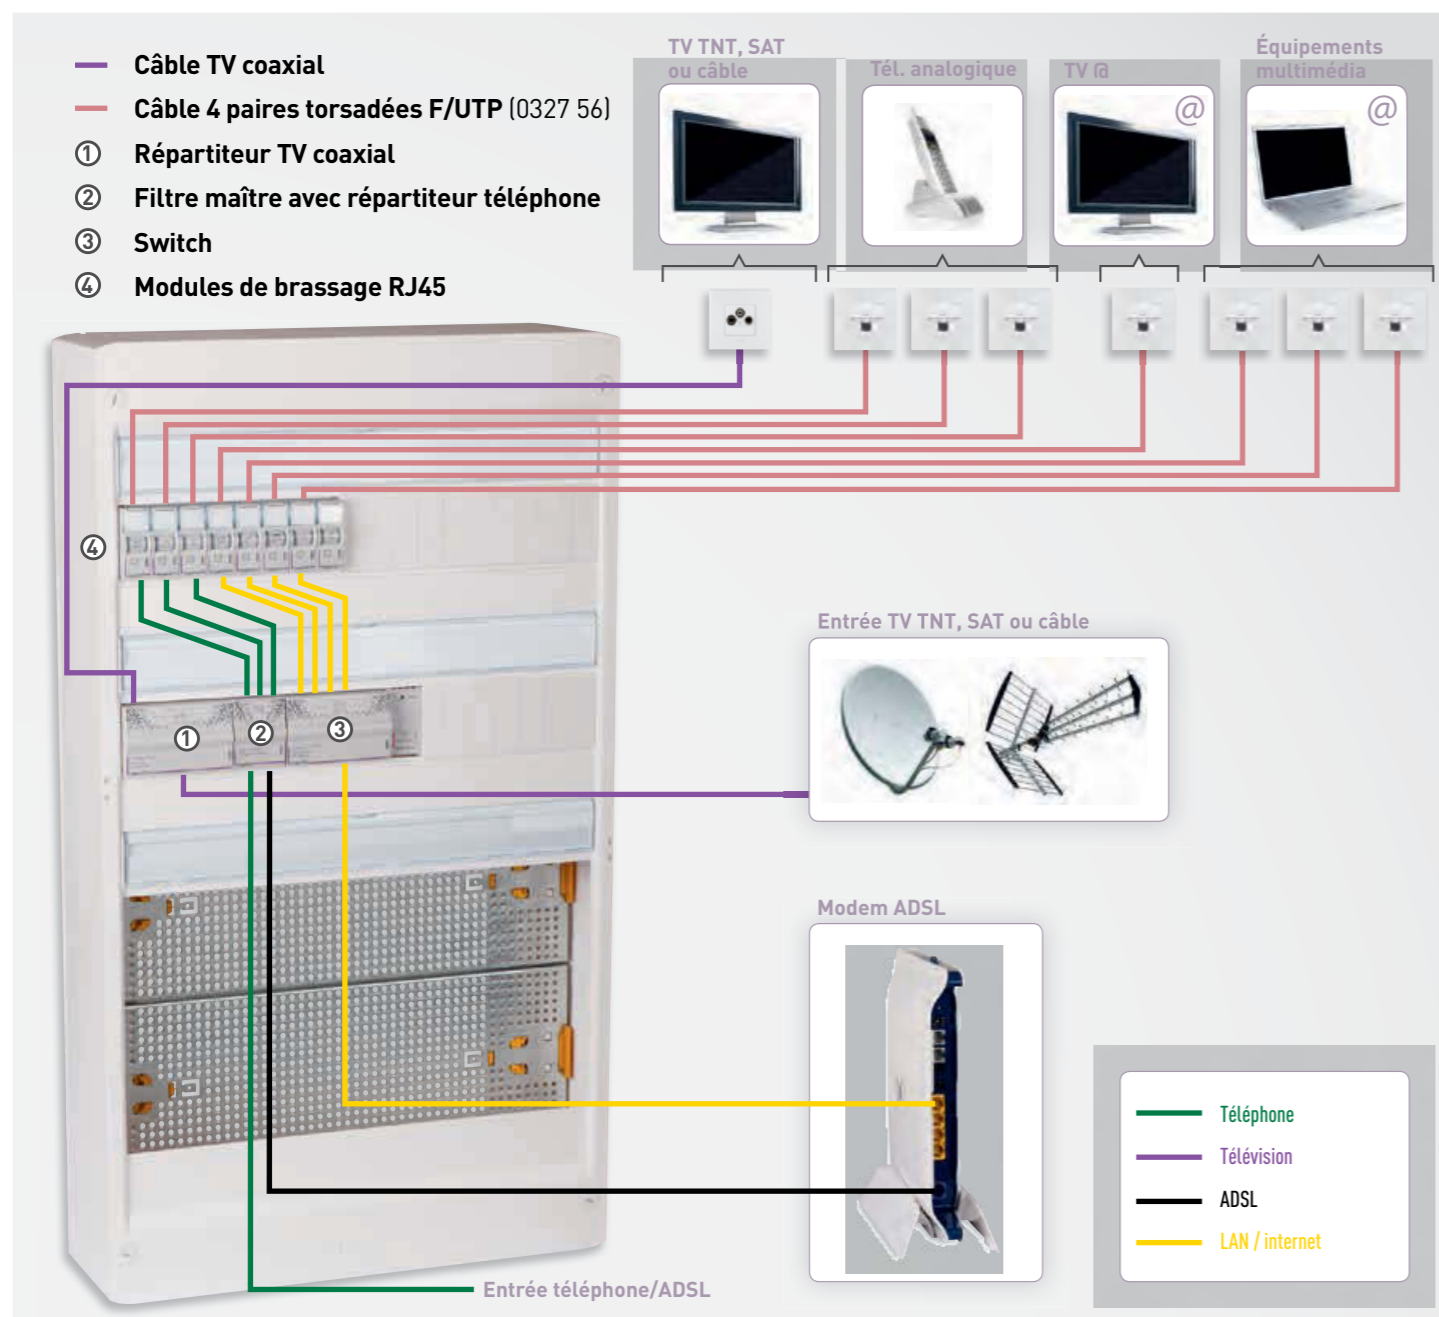

# Réseau multimédia Mixte

Pour un réseau informatique et téléphonique sur prises RJ45 et pour la télévision sur prises coaxiales. Brassage manuel nécessitant l'affectation du média sur chaque prise.

## PRINCIPE D'INSTALLATION

Permet d'accéder à la télévision sur prises coaxiales, à internet et au téléphone sur prises RJ45.

## COMPOSANTS D'UN COFFRET

Produits permettant le fonctionnement d'un coffret en Mixte.

►►► Module de brassage 4130 01

Module RJ45 avec porte-étiquette pour repérage de la pièce et molette pour repérage du média.

►►► Switch informatique 4130 09 / 4130 10

Équipé de 4+1 sorties RJ45 pour réseau informatique et internet.

►►► Filtre ADSL 4130 15

Permet l'accès au téléphone et à internet simultanément sans emploi de filtre sur les prises murales.