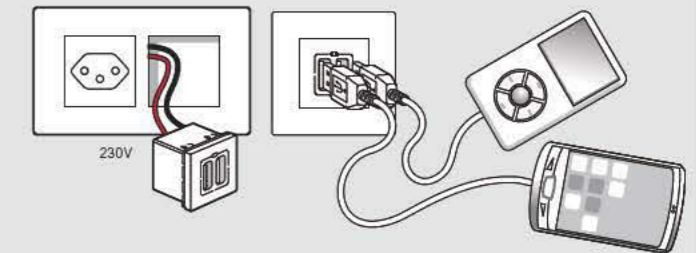

USB Ladesteckdosen

Art. 0775 91 / 5725 71 / 0775 94 / 5725 78