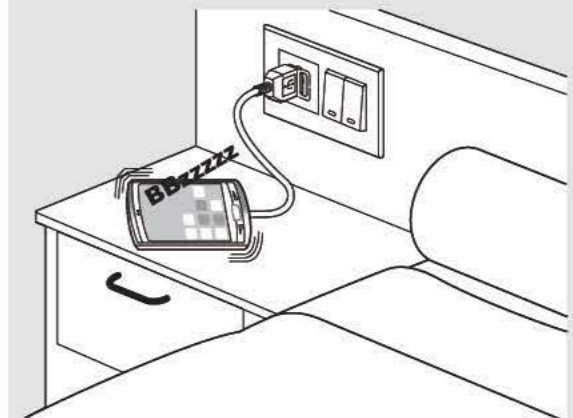

Installationsbeispiel