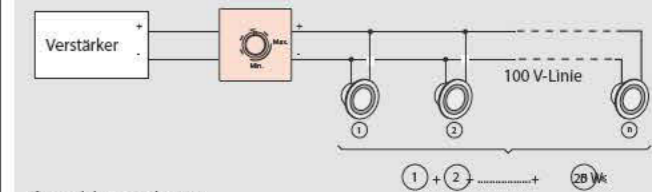

Lautstärkereger

Art. 0787 76 / 5727 84

Prinzipschema