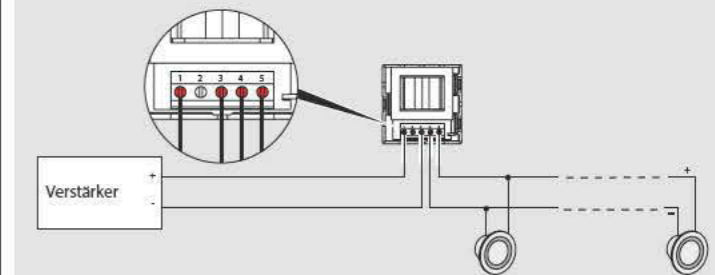

Anschlussschema

Steckdose 3,5 mm Jack

Art. 0787 64 / 5727 74