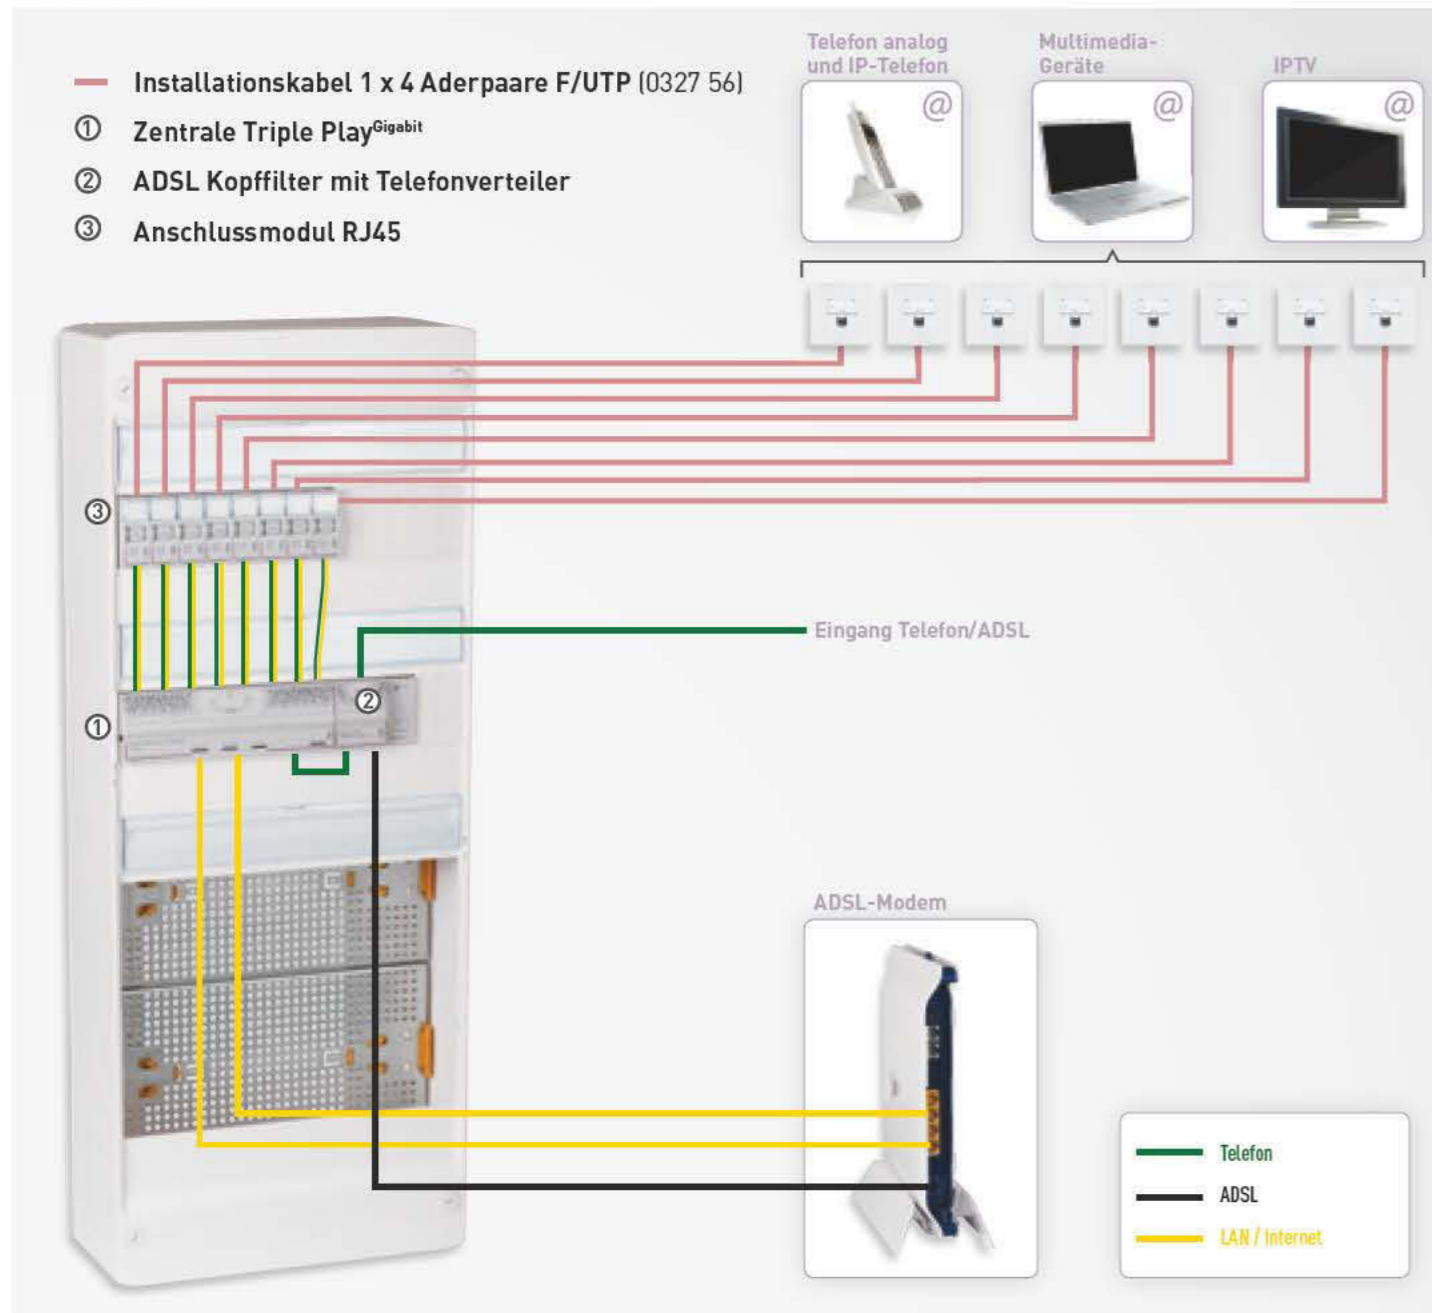

Multimedianoetzwerk Triple Play^{Gigabit}

Ein Netzwerk zur vollen Ausschöpfung von Internet, IPTV und Telefon auf allen RJ45 Steckdosen.

INSTALLATIONSPRINZIP

Eine Zentrale mit automatischer Erkennung und Umschaltung des benötigten Dienstes (Internet, IPTV oder Telefon) auf den Steckdosen.

KOMPONENTEN EINES VERTEILERS

Produkte zur Erstellung eines Multimedianoetzwerkes Triple Play^{Gigabit}.

<p>►► Zentrale Triple Play^{Gigabit} 4130 44</p> <p>Ermöglicht die Verteilung der Dienste vom ADSL-Modem auf 8 RJ45 Steckdosen.</p>	<p>►► Anschlussmodul 4130 01</p> <p>RJ45 Verbinder mit integriertem Beschriftungsfenster und Drehrad zur Kennzeichnung des verwendeten Dienstes.</p>	<p>►► ADSL Filter 4130 15</p> <p>Ermöglicht den gleichzeitigen Betrieb des Telefons und des Internets via ADSL, ohne zusätzliche Filter bei den Steckdosen.</p>	<p>►► Spannungsversorgung 4130 17</p> <p>Zur speisung von 2 Aktivkomponenten oder einer Zentrale.</p>