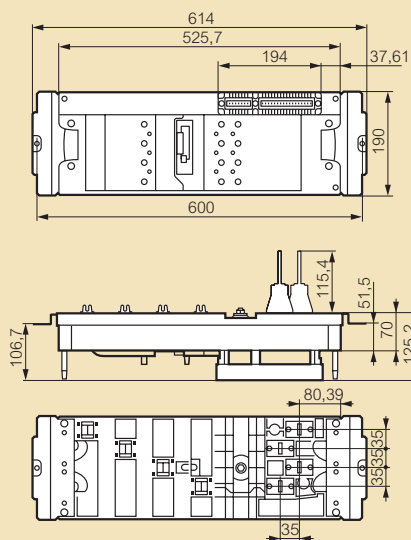

# Alu-Sammelschienen-System

VX<sup>3</sup>-SI bis 2000A, Montagebeispiel in Schaltschrank XL<sup>3</sup> 4000

## ■ Abmessungen (mm)

Montageplatte für DPX<sup>3</sup> 160

Montageplatte für DPX<sup>3</sup> 250

Montageplatte für DPX<sup>3</sup> 630