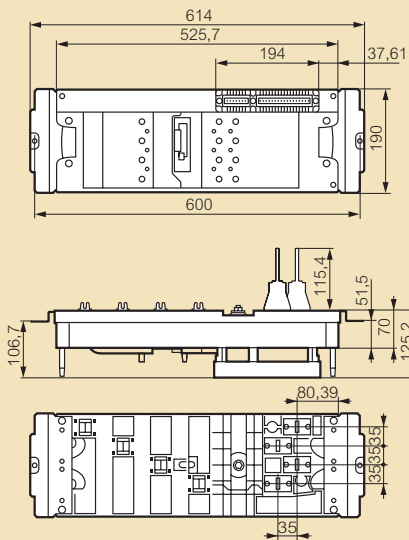

# Alu-Sammelschienen-System

VX<sup>3</sup>-SI bis 2000A, Montagebeispiel in Schaltschrank XL<sup>3</sup> 4000

## ■ Abmessungen (mm)

Montageplatte für DPX<sup>3</sup> 160

Montageplatte für DPX<sup>3</sup> 250

Montageplatte für DPX<sup>3</sup> 630