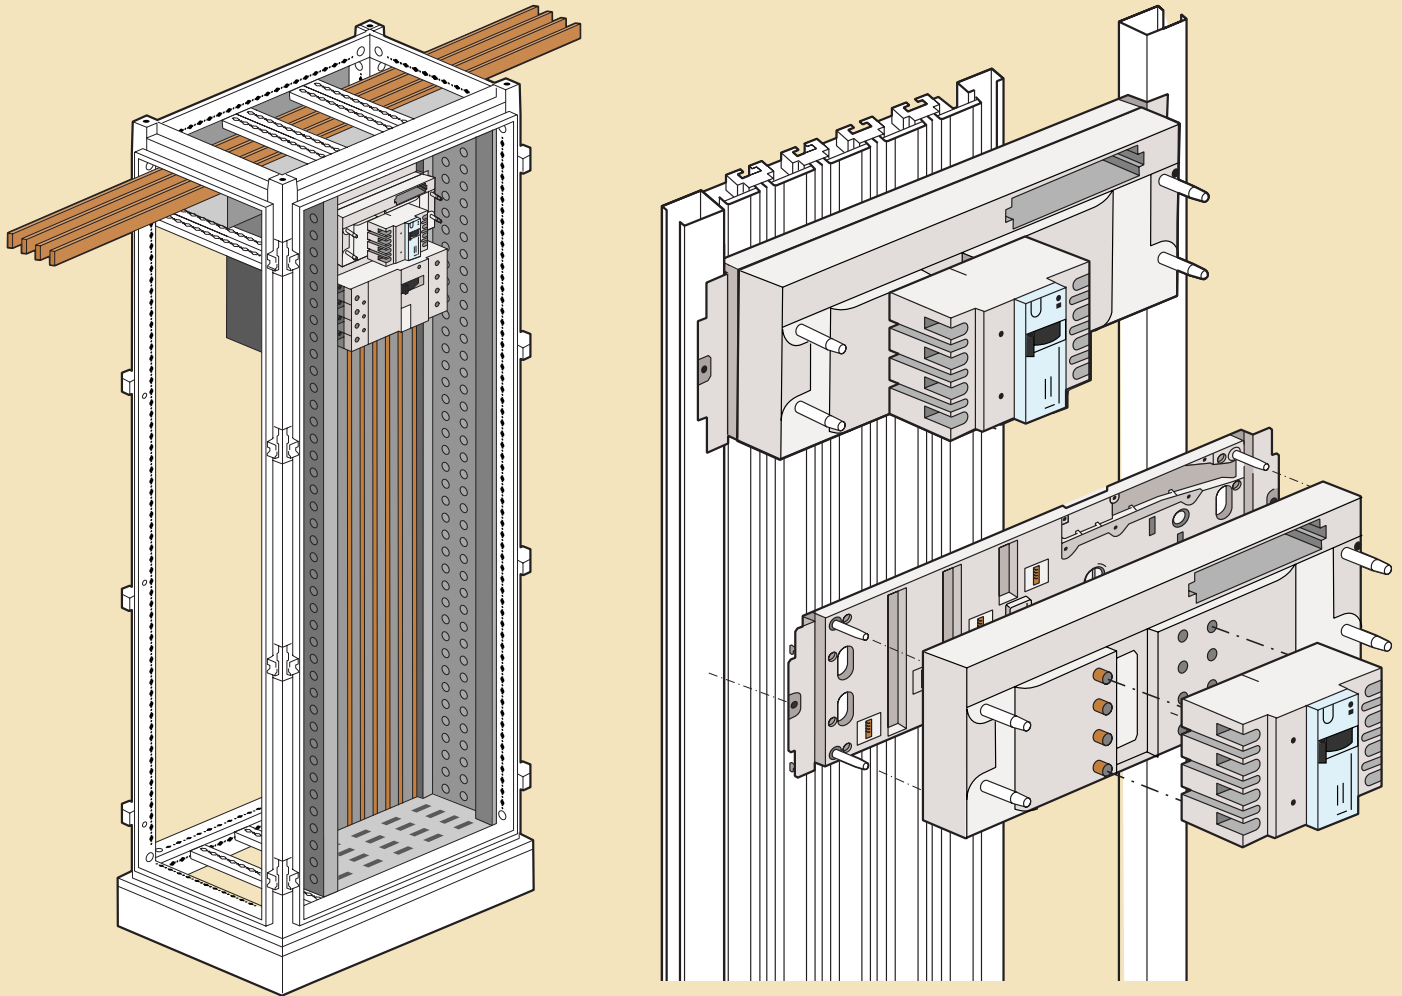

# Alu-Sammelschienen-System

VX<sup>3</sup>-SI bis 2000A, Montagebeispiel in Schaltschrank XL<sup>3</sup> 4000

## ■ Abmessungen (mm)

Montageplatte für DPX<sup>3</sup> 160

Montageplatte für DPX<sup>3</sup> 250

Montageplatte für DPX<sup>3</sup> 630