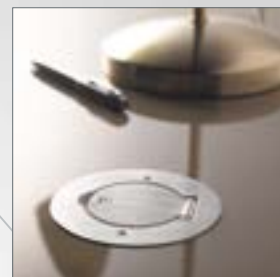

Prise de sol PLATINUM

Design et fonctionnalités

La prise de sol Platinum est particulièrement adaptée aux espaces tertiaires et résidentiels actuels. Au sol comme au mur, elle est un auxiliaire indispensable de la vie quotidienne.

Ouverture du clapet à 180°

Donne une grande accessibilité pour brancher facilement la prise.

Offre/Fax de commande

Remplir dûment et envoyer à **Legrand** par mail: info@legrand.ch
ou par fax: **056 464 67 60**