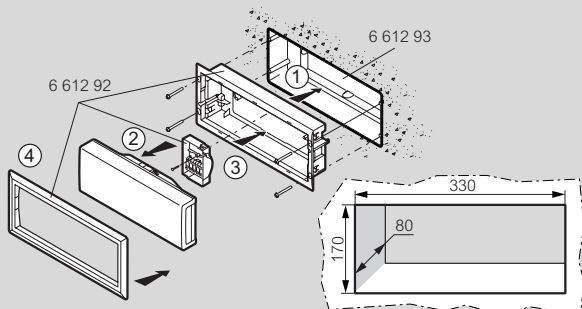

U34^{LED} écologique

Luminaires d'éclairage de secours autonomes à LED

Montage Apparent

Montage encastré dans les faux plafonds

Montage encastré avec plaque de signalisation dans les cloisons sèches

Montage encastré en maçonnerie

Dimensions (en mm)

Montage apparent

Patère enfichable

Montage encastré dans cloisons sèches (réf. 6 612 95)

Montage encastré dans cloisons sèches (réf. 6 612 92)

Montage encastré dans la maçonnerie (réf. 6 612 92 + 6 612 93)