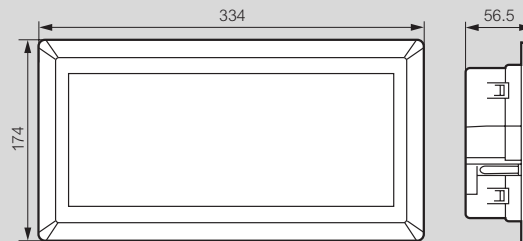

Dimensions (en mm)

Montage apparent

Patère enfichable

Montage encastré dans cloisons sèches (réf. 6 612 95)

Montage encastré dans cloisons sèches (réf. 6 612 92)

Montage encastré dans la maçonnerie (réf. 6 612 92 + 6 612 93)