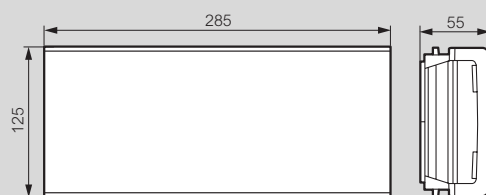

Dimensions (en mm)

Montage apparent

Patère enfichable

Montage encastré dans cloisons sèches (réf. 6 612 95)

Montage encastré dans cloisons sèches (réf. 6 612 92)

Montage encastré dans la maçonnerie (réf. 6 612 92 + 6 612 93)