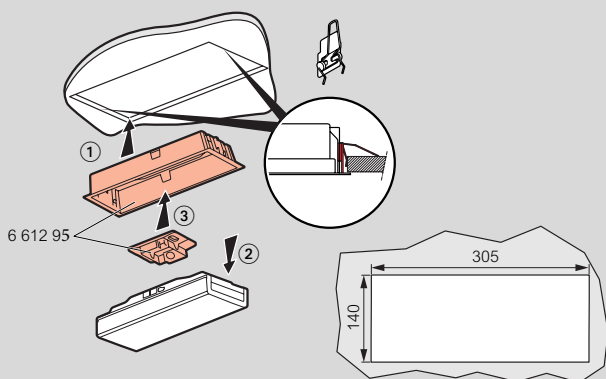

U34^{LED} écologique

Luminaires d'éclairage de secours autonomes à LED

Montage Apparent

Montage encastré dans les faux plafonds

Montage encastré avec plaque de signalisation dans les cloisons sèches

Montage encastré en maçonnerie

Dimensions (en mm)

Montage apparent

Patère enfichable

Montage encastré dans cloisons sèches (réf. 6 612 95)

Montage encastré dans cloisons sèches (réf. 6 612 92)

Montage encastré dans la maçonnerie (réf. 6 612 92 + 6 612 93)