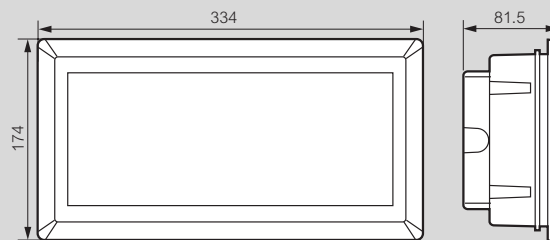

Dimensions (en mm)

Montage apparent

Patère enfichable

Montage encastré dans cloisons sèches (réf. 6 612 95)

Montage encastré dans cloisons sèches (réf. 6 612 92)

Montage encastré dans la maçonnerie (réf. 6 612 92 + 6 612 93)