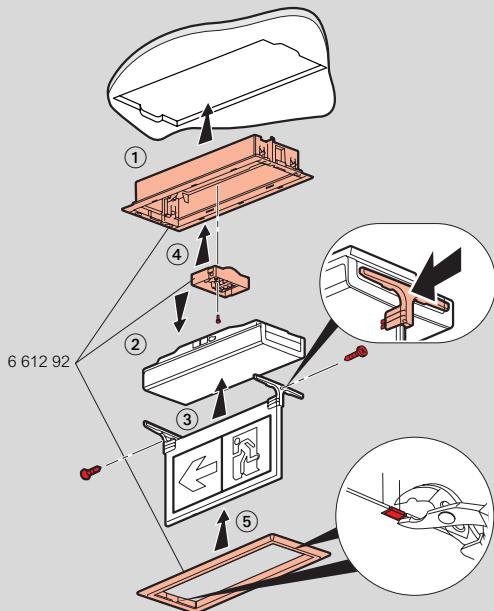

U34^{LED} écologique

Luminaires d'éclairage de secours autonomes à LED

Montage Apparent

Montage encastré dans les faux plafonds

Montage encastré avec plaque de signalisation dans les cloisons sèches

Montage encastré en maçonnerie

Dimensions (en mm)

Montage apparent

Patère enfichable

Montage encastré dans cloisons sèches (réf. 6 612 95)

Montage encastré dans cloisons sèches (réf. 6 612 92)

Montage encastré dans la maçonnerie (réf. 6 612 92 + 6 612 93)

Plaque de signalisation (réf. 6 612 94)